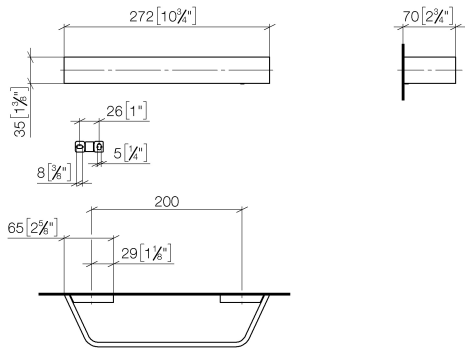

83 020 705

- gauge 200 mm
- width 273mm
- height 35 mm
- 70mm projection

	Chrome	83 020 705-00
	Brushed Platinum	83 020 705-06
	Dark Chrome	83 020 705-19
	Brushed Champagne (22kt Gold)	83 020 705-46
	Champagne (22kt Gold)	83 020 705-47
	Brushed Dark Platinum	83 020 705-99

83 020 705

mm [inches]

83 020 705

Parts for other finishes can be found here: [Brushed](#)
[Platinum](#)

Spare parts list

No.	Item Number	Name	Quantity used	Delivery time
1	05 17 20 758 00 90	fixing set	2	2
2	09 30 30 191 90	screw	6	2
3	08 17 70 500-00	holder	1	10
4	08 17 70 552-00	bar	1	10
5	08 17 70 501-00	holder	1	10
6	04 31 11 113 00 90	pin	1	2