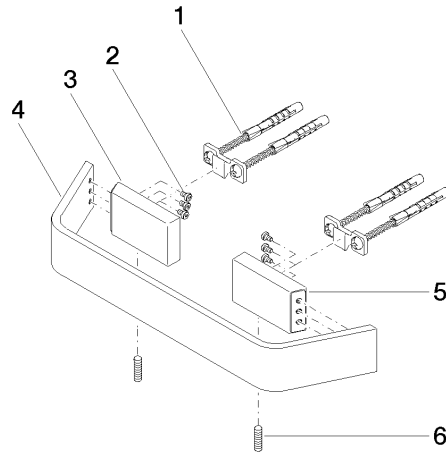

83 020 705

- gauge 200 mm
- width 273mm
- height 35 mm
- 70mm projection

	Chrome	83 020 705-00
	Brushed Platinum	83 020 705-06
	Dark Chrome	83 020 705-19
	Brushed Champagne (22kt Gold)	83 020 705-46
	Champagne (22kt Gold)	83 020 705-47
	Brushed Dark Platinum	83 020 705-99

83 020 705

mm [inches]

83 020 705

Parts for other finishes can be found here: [Brushed](#)
[Platinum](#)

Spare parts list

No.	Item Number	Name	Quantity used	Delivery time
1	05 17 20 758 00 90	fixing set	2	2
2	09 30 30 191 90	screw	6	2
3	08 17 70 500-00	holder	1	10
4	08 17 70 552-00	bar	1	10
5	08 17 70 501-00	holder	1	10
6	04 31 11 113 00 90	pin	1	2